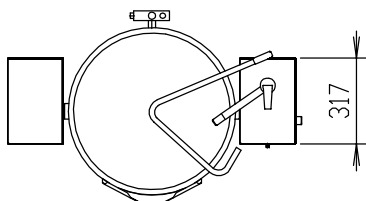

- Vänsterpelare (måste alltid beställas 1 oavsett singel- eller flerställ) PNC 928000
- Ingjutningsram, för ingjutning i golvet (1 behövs per gryta + 1 per vänsterpelare) PNC 928001
- Fixtur (1 behövs per gryta) PNC 928002
- Monteringsram, för festsättning med expanderbult (1 behövs per gryta + 1 per vänsterpelare) PNC 928003
- Mätsticka 60 liter PNC 928006
- Silplåt med 8 mm hål för 60 liters gryta. PNC 928010
- Bottengaller 60 liter PNC 928014
- Korg för 60 liters gryta (2 behövs per gryta) PNC 928018
- Lyftkrok för korgar (2 krogar behövs per gryta) PNC 928021

Front

Sida

CW11 = Kallvatten

EI = Elektrisk anslutning

HWI = Varmvatten

Topp

Elektricitet

Spänning: